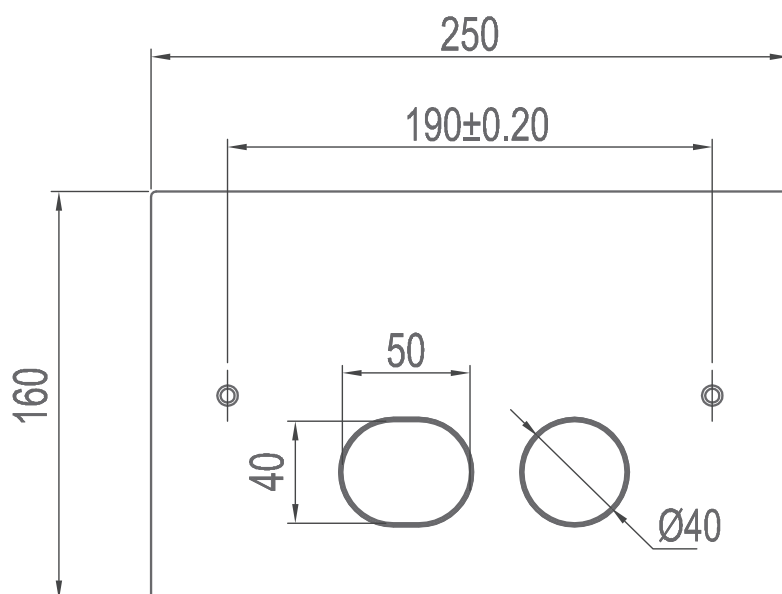

SCANDTAP
BATHROOM CONCEPTS

Scandtap AB, Olofsdalsvägen 21, 302 41 Halmstad, Sweden
info@scandtap.com, www.scandtap.com

Typgodkännande
Nr: 1786-1787